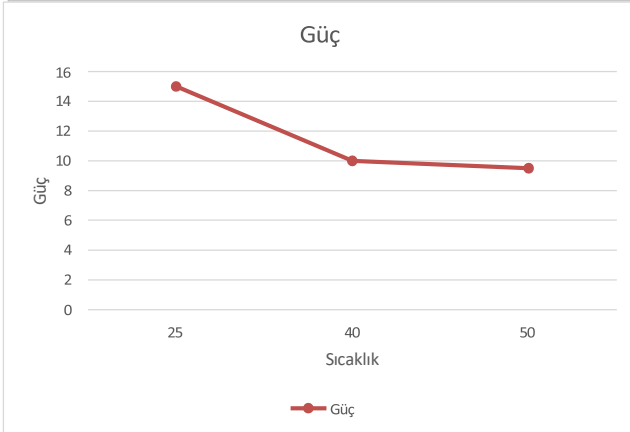

Sıcaklığa Bağlı Güç Değişimi