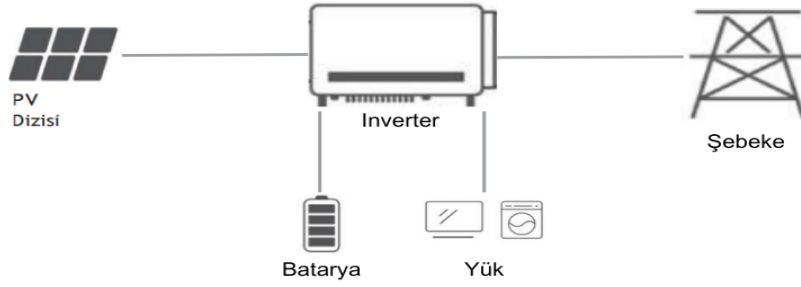

Sıcaklığa Bağlı Güç Değişimi

Verimlilik Eğrisi

Giriş (DC)	
Maksimum Giriş Voltajı	15000W
Maksimum DC Voltajı	1000Vd.c.
MPPT Gerilim Aralığı	200...850Vd.c
MPPT Başına Maksimum Giriş Akımı	13A X 2
MPPT Sayısı	2
Maksimum Giriş Dizeleri Sayısı	2
Giriş (Pil)	
Pil Tipi	Li-Lon
Pil Voltaj Aralığı	130~700V
Maksimum Şarj/Deşarj Akımı	25/25A
Li-Ion İçin Şarj Yöntemi	BMS Adaptasyonu
Çıkış (AC)	
Nominal AC Çıkış Gücü	10000VA
Maksimum AC Çıkış Gücü	11000VA
Nominal AC Gerilim	3W/N/PE
AC Şebeke Frekans Aralığı	50/60Hz ; 400/350
AC Çalışma Aralığı	45/55Hz;280~490Vac(Ayarlanabilir)
Maksimum Çıkış Akımı	17A
Güç Faktörü (Φ)	0.8 Lead-0.8 Lag
THDi	<3%
AC Çıkışı (Yedekleme)	
Maksimum AC Güç	10000VA
Nominal Çıkış Gerilimi	400/380V
Nominal Çıkış Frekansı	50/60HZ
Output THDV(@Liuear Load)	<3%
Verimlilik	
Maksimum Dönüşüm Verimliliği	98,20%
Avrupa Verimliliği	97,50%
Maksimum AC Pil Verimliliği	97,40%
MPPT Verimliliği	99,90%
Koruma	
DC Ters Kutupluluk Koruması	Evet
Çıkış Aşırı Akım Koruması	Evet
Anti Ada Koruması	Evet
Kısa Devre Koruması	Evet
Dize Arıza Tespiti	Evet
DC/AC Aşırı Gerilim Koruması	Evet
Topraklama Hatası İzleme	Evet
Kaçak Akım Koruması	Evet
Sıcaklık Koruması	Evet
Pil Ters Koruması	Evet
AC Aşırı Voltaj Koruması	Evet
24 Saat Yük İzleme	Opsiyonel
Anti Geri Akış	Opsiyonel
Genel Veriler	
Genişlik x Yükseklik x Derinlik	548*444*184mm
Ağırlık	30Kg
Çalışma Sıcaklık Aralığı	-25°C~+60°C
Soğutma Türü	Fan Soğutması
Maksimum Çalışma Yüksekliği	4000m
AC Çıkış Terminal Türü	OT terminal
Maksimum çalışma Nem Oranı	0-100%(Yoğuşma Yok)
Topoloji	Trafosuz
IP Sınıfı	IP66
Sertifikasyon ve Standart	EN/IEC62109-1/2 ; IEC/EN61000-6-2;IEC/EN61000-6-4;IEC61683;IEC60068;IEC60529;IEC62116;IEC61727; EN50549-1;AS 4777.2;VDE-AR-N-4105;VDE 0126-1-1;CEI0-21;G98;G99;C10/C11;NB/T32004-2018 ; GB/T19964-2012
Görüntü & Haberleşme	
Görüntü	LCD
Haberleşme	RS485, Wi-Fi, 4G