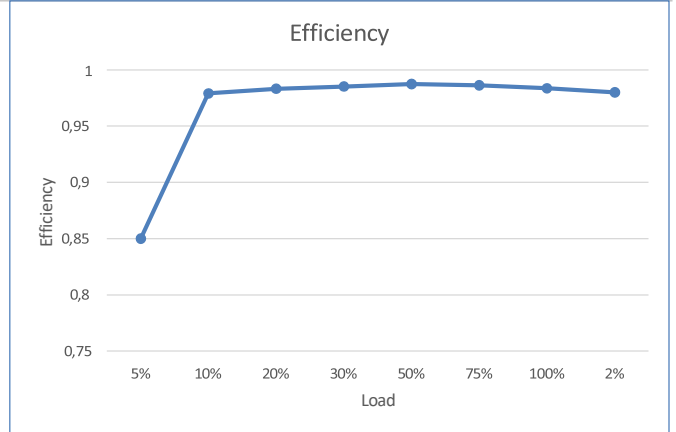

Sıcaklığa Bağlı Güç Değişimi

Verimlilik Eğrisi

Giriş (DC)	
Maksimum Giriş Voltajı	15000W
Maksimum DC Voltajı	1000Vd.c.
MPPT Gerilim Aralığı	200...850Vd.c
MPPT Başına Maksimum Giriş Akımı	13A X 2
MPPT Sayısı	2
Maksimum Giriş Dizeleri Sayısı	2
Giriş (Pil)	
Pil Tipi	Li-Lon
Pil Voltaj Aralığı	130~700V
Maksimum Şarj/Deşarj Akımı	25/25A
Li-Ion İçin Şarj Yöntemi	BMS Adaptasyonu
Çıkış (AC)	
Nominal AC Çıkış Gücü	10000VA
Maksimum AC Çıkış Gücü	11000VA
Nominal AC Gerilim	3W/N/PE
AC Şebeke Frekans Aralığı	50/60Hz ; 400/350
AC Çalışma Aralığı	45/55Hz;280~490Vac(Ayarlanabilir)
Maksimum Çıkış Akımı	17A
Güç Faktörü (Φ)	0.8 Lead-0.8 Lag
THDi	<3%
AC Çıkışı (Yedekleme)	
Maksimum AC Güç	10000VA
Nominal Çıkış Gerilimi	400/380V
Nominal Çıkış Frekansı	50/60HZ
Output THDV(@Liuear Load)	<3%
Verimlilik	
Maksimum Dönüşüm Verimliliği	98,20%
Avrupa Verimliliği	97,50%
Maksimum AC Pil Verimliliği	97,40%
MPPT Verimliliği	99,90%
Koruma	
DC Ters Kutupluluk Koruması	Evet
Çıkış Aşırı Akım Koruması	Evet
Anti Ada Koruması	Evet
Kısa Devre Koruması	Evet
Dize Arıza Tespiti	Evet
DC/AC Aşırı Gerilim Koruması	Evet
Topraklama Hatası İzleme	Evet
Kaçak Akım Koruması	Evet
Sıcaklık Koruması	Evet
Pil Ters Koruması	Evet
AC Aşırı Voltaj Koruması	Evet
24 Saat Yük İzleme	Opsiyonel
Anti Geri Akış	Opsiyonel
Genel Veriler	
Genişlik x Yükseklik x Derinlik	548*444*184mm
Ağırlık	30Kg
Çalışma Sıcaklık Aralığı	-25°C~+60°C
Soğutma Türü	Fan Soğutması
Maksimum Çalışma Yüksekliği	4000m
AC Çıkış Terminal Türü	OT terminal
Maksimum çalışma Nem Oranı	0-100%(Yoğuşma Yok)
Topoloji	Trafosuz
IP Sınıfı	IP66
Sertifikasyon ve Standart	EN/IEC62109-1/2 ; IEC/EN61000-6-2;IEC/EN61000-6-4;IEC61683;IEC60068;IEC60529;IEC62116;IEC61727; EN50549-1;AS 4777.2;VDE-AR-N-4105;VDE 0126-1-1;CEI0-21;G98;G99;C10/C11;NB/T32004-2018 ; GB/T19964-2012
Görüntü & Haberleşme	
Görüntü	LCD
Haberleşme	RS485, Wi-Fi, 4G